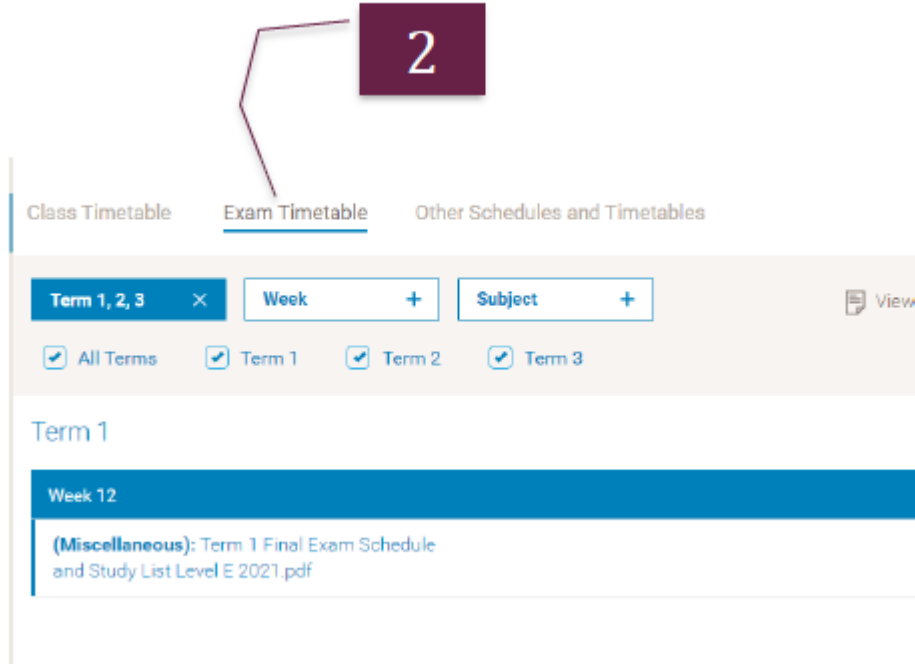

2. Choose the term, week and subject and all material will be shown and you can download.

اختيار الفصل، الاسبوع والمادة واختيار المواد التعليمية لتنزيلها

لمزيد من المعلومات يرجى الاتصال على الارقام التالية

Please if you request any further info please call us

0771 722240 / 0781 722240

Thank you