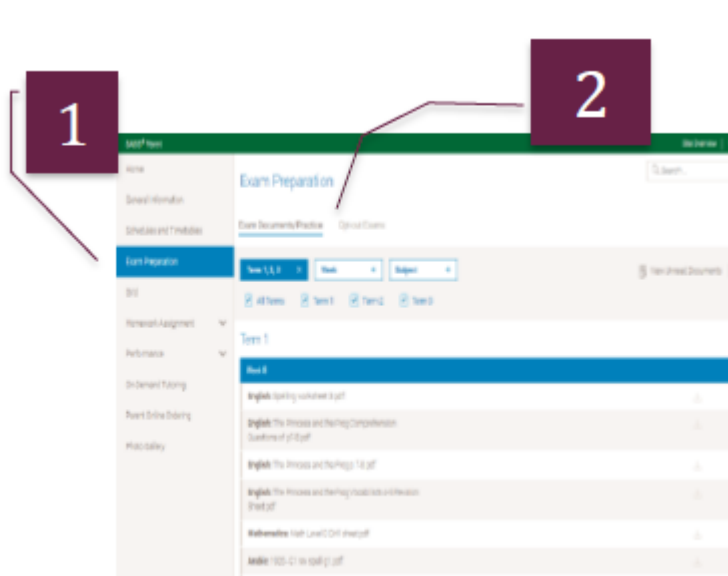

Your Child's name will appear here, اسم ولدكم سيظهر هنا 

1. To get all academic material for your child please go to **Exam preparation**

Exam preparation على الضغط الأكاديمية المواد على للحصول

2. Choose the term, week and subject and all material will be shown and you can download.

اختيار الفصل، الاسبوع والمادة واختيار المواد التعليمية لتنزيلها

1. To Check Exam timings, you can click the below

لمواعيد الامتحانات يرجى الضغط على الخانه ادناه

2. Choose the term, week and subject and all material will be shown and you can download.